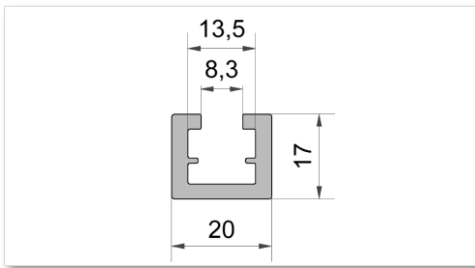

### Identifikation

Typ / Bezeichnung:

VPLV.020

Artikel Nummer:

VPLV.020.xxxx.xxx

Die ersten drei Zahlen entsprechen der Profilhöhe, die nächsten vier x entsprechen der Länge in mm und die letzten drei x entsprechen dem Zahlencode für kundenspezifische Bearbeitung.

### Technische Daten - VPLV.020

Profilhöhe:

20mm

Profilhöhe:

17mm

Profillänge:

variabel von 580mm - 1900mm

Gewicht: