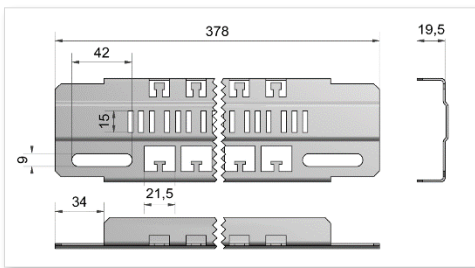

Technische Daten – ESV.072.0278.008

Profilhöhe:

72mm

Profillänge:

278mm

Kontakte:

8

Gewicht:

0.286 kg/Stk

Technische Daten – ESV.072.0378.012

Profilhöhe:

72mm

Profillänge:

378mm

Kontakte:

12

Gewicht:

0.365 kg/Stk

Technische Daten – ESV.072.0478.015

Profilhöhe:

72mm

Profillänge:

478mm

Kontakte:

Technische Daten – ESV.072.0978.034

Profilhöhe:	72mm
Profillänge:	978mm
Kontakte:	34
Gewicht:	0.935 kg/Stk

Technische Daten – ESV.072.1178.042

Profilhöhe:	72mm
Profillänge:	1178mm
Kontakte:	42
Gewicht:	1.075 kg/Stk