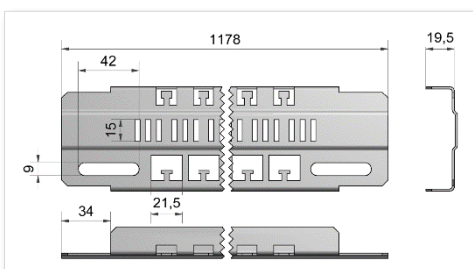

0.286 kg/Stk

Technische Daten – ESV.072.0378.012

Profilhöhe:

72mm

Profillänge:

378mm

Kontakte:

12

Gewicht:

0.365 kg/Stk

Technische Daten – ESV.072.0478.015

Profilhöhe:

72mm

Profillänge:

478mm

Kontakte:

15

Gewicht:

0.4770 kg/Stk

Technische Daten – ESV.072.0578.018

Profilhöhe:	72mm
Profillänge:	578mm
Kontakte:	18
Gewicht:	0.572 kg/Stk

Technische Daten – ESV.072.0778.026

Profilhöhe:	72mm
Profillänge:	778mm
Kontakte:	26
Gewicht:	0.769 kg/Stk

Technische Daten – ESV.072.0978.034

Profilhöhe:	72mm
Profillänge:	978mm
Kontakte:	34
Gewicht:	0.935 kg/Stk

Technische Daten – ESV.072.1178.042

Profilhöhe:	72mm
Profillänge:	1178mm
Kontakte:	42
Gewicht:	1.075 kg/Stk