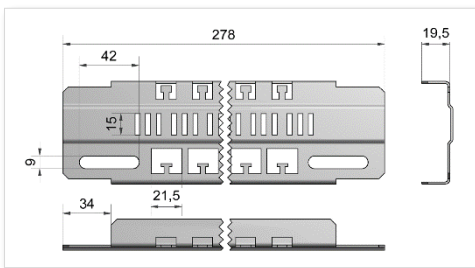

Technisches Datenblatt

EMV Schirmschiene

Identifikation

Typ / Bezeichnung:

ESV.072

Artikel Nummer:

ESV.072.xxxx.xxx

Die ersten drei Zahlen entsprechen der Höhe in mm, die folgenden vier x entsprechen der Länge in mm und die letzten drei x entsprechen der Anzahl Kabelsteckplätze.

Technische Daten – ESV.072.0278.008

Profilhöhe:

72mm

Profillänge:

278mm

Kontakte:

8

Gewicht:

0.286 kg/Stk

Technische Daten – ESV.072.0378.012

Profilhöhe:

72mm

Profillänge:

378mm

Kontakte:

12

Gewicht:

0.365 kg/Stk

Technische Daten – ESV.072.0478.015

Profilhöhe:

72mm

Profillänge:

478mm

Kontakte: