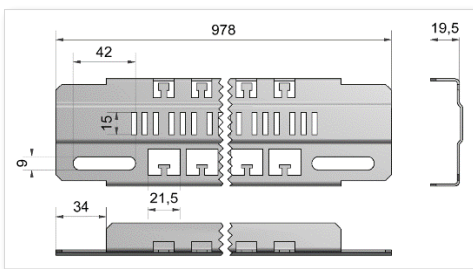

0.286 kg/Stk

Technische Daten – ESV.072.0378.012

Profilhöhe:

72mm

Profillänge:

378mm

Kontakte:

12

Gewicht:

0.365 kg/Stk

Technische Daten – ESV.072.0478.015

Profilhöhe:

72mm

Profillänge:

478mm

Kontakte:

15

Gewicht:

0.4770 kg/Stk

Technische Daten – ESV.072.0578.018

Profilhöhe:	72mm
Profillänge:	578mm
Kontakte:	18
Gewicht:	0.572 kg/Stk

Technische Daten – ESV.072.0778.026

Profilhöhe:	72mm
Profillänge:	778mm
Kontakte:	26
Gewicht:	0.769 kg/Stk

Technische Daten – ESV.072.0978.034

Profilhöhe:	72mm
Profillänge:	978mm
Kontakte:	34
Gewicht:	0.935 kg/Stk

Technische Daten – ESV.072.1178.042

Profilhöhe:	72mm
Profillänge:	1178mm
Kontakte:	42
Gewicht:	1.075 kg/Stk