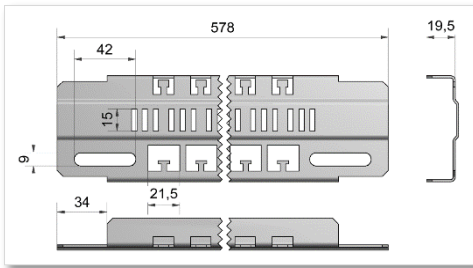

0.286 kg/Stk

Technische Daten – ESV.072.0378.012

Profilhöhe:

72mm

Profillänge:

378mm

Kontakte:

12

Gewicht:

0.365 kg/Stk

Technische Daten – ESV.072.0478.015

Profilhöhe:

72mm

Profillänge:

478mm

Kontakte:

15

Gewicht:

0.4770 kg/Stk

Technische Daten – ESV.072.0578.018

Profilhöhe:	72mm
Profillänge:	578mm
Kontakte:	18
Gewicht:	0.572 kg/Stk

Technische Daten – ESV.072.0778.026

Profilhöhe:	72mm
Profillänge:	778mm
Kontakte:	26
Gewicht:	0.769 kg/Stk

Technische Daten – ESV.072.0978.034

Profilhöhe:	72mm
Profillänge:	978mm
Kontakte:	34
Gewicht:	0.935 kg/Stk

Technische Daten – ESV.072.1178.042

Profilhöhe:	72mm
Profillänge:	1178mm
Kontakte:	42
Gewicht:	1.075 kg/Stk