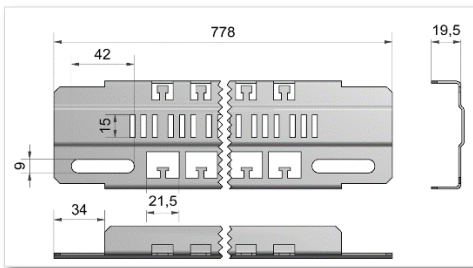

0.286 kg/Stk

Technische Daten – ESV.072.0378.012

Profilhöhe:

72mm

Profillänge:

378mm

Kontakte:

12

Gewicht:

0.365 kg/Stk

Technische Daten – ESV.072.0478.015

Profilhöhe:

72mm

Profillänge:

478mm

Kontakte:

15

Gewicht:

0.4770 kg/Stk

Technische Daten – ESV.072.0578.018

Profilhöhe:	72mm
Profillänge:	578mm
Kontakte:	18
Gewicht:	0.572 kg/Stk

Technische Daten – ESV.072.0778.026

Profilhöhe:	72mm
Profillänge:	778mm
Kontakte:	26
Gewicht:	0.769 kg/Stk

Technische Daten – ESV.072.0978.034

Profilhöhe:	72mm
Profillänge:	978mm
Kontakte:	34
Gewicht:	0.935 kg/Stk

Technische Daten – ESV.072.1178.042

Profilhöhe:	72mm
Profillänge:	1178mm
Kontakte:	42
Gewicht:	1.075 kg/Stk