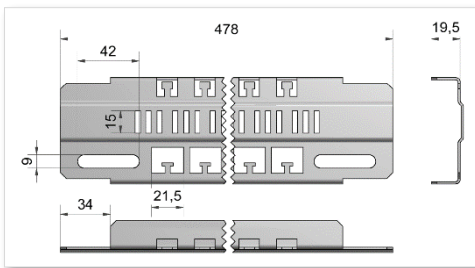

0.286 kg/Stk

Technische Daten – ESV.072.0378.012

Profilhöhe:

72mm

Profillänge:

378mm

Kontakte:

12

Gewicht:

0.365 kg/Stk

Technische Daten – ESV.072.0478.015

Profilhöhe:

72mm

Profillänge:

478mm

Kontakte:

15

Gewicht:

0.4770 kg/Stk

Technische Daten – ESV.072.0578.018

Profilhöhe:	72mm
Profillänge:	578mm
Kontakte:	18
Gewicht:	0.572 kg/Stk

Technische Daten – ESV.072.0778.026

Profilhöhe:	72mm
Profillänge:	778mm
Kontakte:	26
Gewicht:	0.769 kg/Stk

Technische Daten – ESV.072.0978.034

Profilhöhe:	72mm
Profillänge:	978mm
Kontakte:	34
Gewicht:	0.935 kg/Stk

Technische Daten – ESV.072.1178.042

Profilhöhe:	72mm
Profillänge:	1178mm
Kontakte:	42
Gewicht:	1.075 kg/Stk