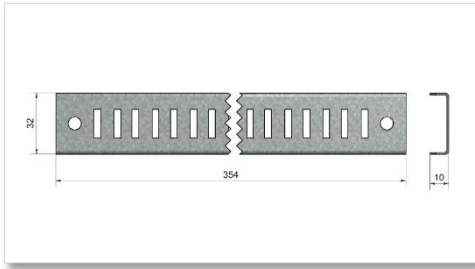

0.036 kg/Stk

Technische Daten – ESV.032.0114.004

Profilhöhe:

32mm

Profillänge:

114mm

Kontakte:

4

Gewicht:

0.036 kg/Stk

Technische Daten – ESV.032.0294.006

Profilhöhe:

32mm

Profillänge:

294mm

Kontakte:

6

Gewicht:

0.09 kg/Stk

Technische Daten – ESV.032.0354.016

Profilhöhe:	32mm
Profillänge:	354mm
Kontakte:	16
Gewicht:	0.18 kg/Stk

Technische Daten – ESV.032.0708.032

Profilhöhe:	32mm
Profillänge:	708mm
Kontakte:	32
Gewicht:	0.37 kg/Stk

Technische Daten – ESV.032.1062.048

Profilhöhe:	32mm
Profillänge:	1062mm
Kontakte:	48
Gewicht:	0.56 kg/Stk

Allgemeine Daten

Farbe:	grau
Material:	Stahl verzinkt