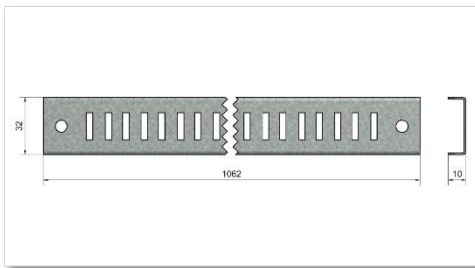

0.036 kg/Stk

Technische Daten – ESV.032.0114.004

Profilhöhe:

32mm

Profillänge:

114mm

Kontakte:

4

Gewicht:

0.036 kg/Stk

Technische Daten – ESV.032.0294.006

Profilhöhe:

32mm

Profillänge:

294mm

Kontakte:

6

Gewicht:

0.09 kg/Stk

Technische Daten – ESV.032.0354.016

Profilhöhe:	32mm
Profillänge:	354mm
Kontakte:	16
Gewicht:	0.18 kg/Stk

Technische Daten – ESV.032.0708.032

Profilhöhe:	32mm
Profillänge:	708mm
Kontakte:	32
Gewicht:	0.37 kg/Stk

Technische Daten – ESV.032.1062.048

Profilhöhe:	32mm
Profillänge:	1062mm
Kontakte:	48
Gewicht:	0.56 kg/Stk

Allgemeine Daten

Farbe:	grau
Material:	Stahl verzinkt