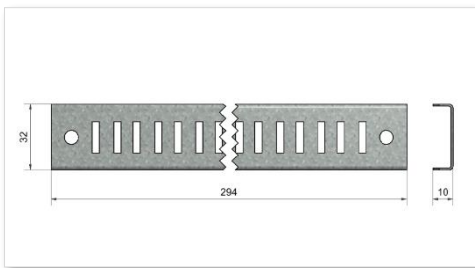

0.036 kg/Stk

Technische Daten – ESV.032.0114.004

Profilhöhe:

32mm

Profillänge:

114mm

Kontakte:

4

Gewicht:

0.036 kg/Stk

Technische Daten – ESV.032.0294.006

Profilhöhe:

32mm

Profillänge:

294mm

Kontakte:

6

Gewicht:

0.09 kg/Stk

Technische Daten – ESV.032.0354.016

Profilhöhe:	32mm
Profillänge:	354mm
Kontakte:	16
Gewicht:	0.18 kg/Stk

Technische Daten – ESV.032.0708.032

Profilhöhe:	32mm
Profillänge:	708mm
Kontakte:	32
Gewicht:	0.37 kg/Stk

Technische Daten – ESV.032.1062.048

Profilhöhe:	32mm
Profillänge:	1062mm
Kontakte:	48
Gewicht:	0.56 kg/Stk

Allgemeine Daten

Farbe:	grau
Material:	Stahl verzinkt