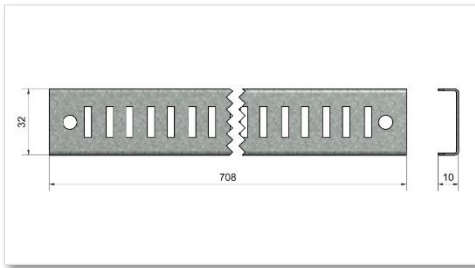

0.036 kg/Stk

Technische Daten – ESV.032.0114.004

Profilhöhe:

32mm

Profillänge:

114mm

Kontakte:

4

Gewicht:

0.036 kg/Stk

Technische Daten – ESV.032.0294.006

Profilhöhe:

32mm

Profillänge:

294mm

Kontakte:

6

Gewicht:

0.09 kg/Stk

Technische Daten – ESV.032.0354.016

Profilhöhe:	32mm
Profillänge:	354mm
Kontakte:	16
Gewicht:	0.18 kg/Stk

Technische Daten – ESV.032.0708.032

Profilhöhe:	32mm
Profillänge:	708mm
Kontakte:	32
Gewicht:	0.37 kg/Stk

Technische Daten – ESV.032.1062.048

Profilhöhe:	32mm
Profillänge:	1062mm
Kontakte:	48
Gewicht:	0.56 kg/Stk

Allgemeine Daten

Farbe:	grau
Material:	Stahl verzinkt