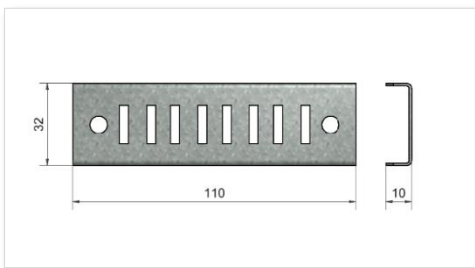

Technisches Datenblatt

EMV Schirmschiene Light

Identifikation

Typ / Bezeichnung:

ESV.032

Artikel Nummer:

ESV.032.xxxx.xxx

Die ersten drei Zahlen entsprechen der Höhe in mm, die folgenden vier x entsprechen der Länge in mm und die letzten drei x entsprechen der Anzahl Kabelsteckplätze.

Technische Daten – ESV.032.0110.004

Profilhöhe:

32mm

Profillänge:

110mm

Kontakte:

4

Gewicht:

0.036 kg/Stk

Technische Daten – ESV.032.0114.004

Profilhöhe:

32mm

Profillänge:

114mm

Kontakte:

4

Gewicht:

0.036 kg/Stk

Technische Daten – ESV.032.0294.006

Profilhöhe:

32mm

Profillänge:

294mm

Kontakte: