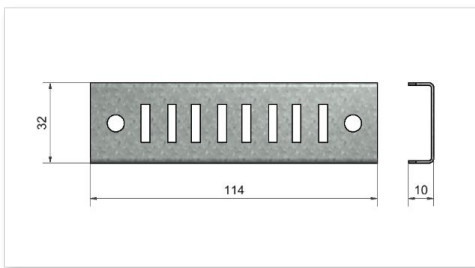

Technisches Datenblatt

EMV Schirmschiene Light

Identifikation

Typ / Bezeichnung:

ESV.032

Artikel Nummer:

ESV.032.xxxx.xxx

Die ersten drei Zahlen entsprechen der Höhe in mm, die folgenden vier x entsprechen der Länge in mm und die letzten drei x entsprechen der Anzahl Kabelsteckplätze.

Technische Daten – ESV.032.0110.004

Profilhöhe:

32mm

Profillänge:

110mm

Kontakte:

4

Gewicht:

0.036 kg/Stk

Technische Daten – ESV.032.0114.004

Profilhöhe:

32mm

Profillänge:

114mm

Kontakte:

4

Gewicht:

0.036 kg/Stk

Technische Daten – ESV.032.0294.006

Profilhöhe:

32mm

Profillänge:

294mm

Kontakte: