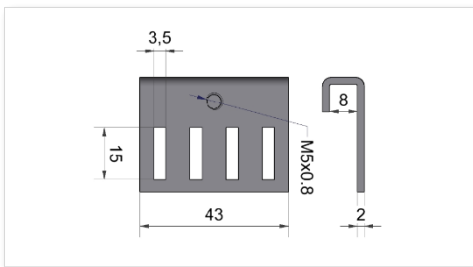

Technisches Datenblatt

EMV Schirmklammerhalter mit Gewindestift M5x8

Identifikation

Typ / Bezeichnung:	ESH.042
Artikel Nummer:	ESH.042.xxxx.xxx
	Die ersten vier x entsprechen der Länge die drei weiteren x entsprechen der Kontaktanzahl.

Technische Daten – ESH.042.0023.001

Höhe:	33mm
Länge:	23mm
Blechdicke:	1.5mm
Kontakte:	1
Gewicht:	0.02 kg/Stk

Technische Daten – ESH.042.0043.002

Höhe:	33mm
Länge:	43mm
Blechdicke:	1.5mm
Kontakte:	2
Gewicht:	0.03 kg/Stk

Allgemeine Daten

Farbe:	grau
Material:	Stahl, verzinkt