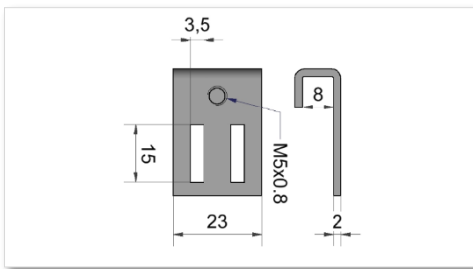

Technisches Datenblatt

EMV Schirmklammerhalter mit Gewindestift M5x8

Identifikation

Typ / Bezeichnung:	ESH.042
Artikel Nummer:	ESH.042.xxxx.xxx
	Die ersten vier x entsprechen der Länge die drei weiteren x entsprechen der Kontaktanzahl.

Technische Daten – ESH.042.0023.001

Höhe:	33mm
Länge:	23mm
Blechdicke:	1.5mm
Kontakte:	1
Gewicht:	0.02 kg/Stk

Technische Daten – ESH.042.0043.002

Höhe:	33mm
Länge:	43mm
Blechdicke:	1.5mm
Kontakte:	2
Gewicht:	0.03 kg/Stk

Allgemeine Daten

Farbe:	grau
Material:	Stahl, verzinkt