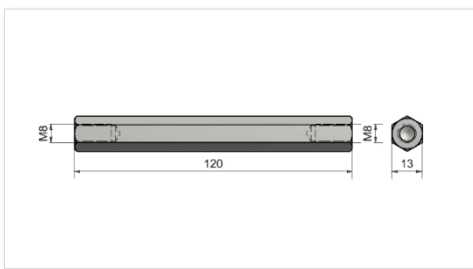

Technische Daten – DPK.013.0020.000

Profilhöhe: 20mm
 Profilschlüsselweite: 13mm
 Gewinde: M8
 Gewicht: 0.02 kg/Stk.

Zubehör: Isolationsrohr Kunststoff
 KIR.020.0020.000

Technische Daten – DPK.013.0036.000

Profilhöhe: 36mm
 Profilschlüsselweite: 13mm
 Gewinde: M8
 Gewicht: 0.03 kg/Stk.

Zubehör: Isolationsrohr Kunststoff
 KIR.020.0036.000

Technische Daten – DPK.013.0050.000

Profilhöhe: 50mm
 Profilschlüsselweite: 13mm
 Gewinde: M8
 Gewicht: 0.05 kg/Stk.

Zubehör: Isolationsrohr Kunststoff
 KIR.020.0050.000

Technische Daten – DPK.013.0080.000

Profilhöhe:	80mm
Profilschlüsselweite:	13mm
Gewinde:	M8
Gewicht:	0.08 kg/Stk.
Zubehör:	Isolationsrohr Kunststoff KIR.020.0080.000

Technische Daten – DPK.013.0120.000

Profilhöhe:	120mm
Profilschlüsselweite:	13mm
Gewinde:	M8
Gewicht:	0.13 kg/Stk.
Zubehör:	Isolationsrohr Kunststoff KIR.020.0120.000

Allgemeine Daten

Farbe:	silberfarbig
RoHS:	konform
Material:	Automatenstahl (verzinkt)
Zubehör:	PVC, weiss