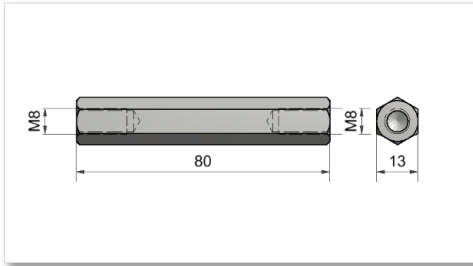

Technische Daten – DPK.013.0020.000

Profilhöhe: 20mm
 Profilschlüsselweite: 13mm
 Gewinde: M8
 Gewicht: 0.02 kg/Stk.

Zubehör: Isolationsrohr Kunststoff
 KIR.020.0020.000

Technische Daten – DPK.013.0036.000

Profilhöhe: 36mm
 Profilschlüsselweite: 13mm
 Gewinde: M8
 Gewicht: 0.03 kg/Stk.

Zubehör: Isolationsrohr Kunststoff
 KIR.020.0036.000

Technische Daten – DPK.013.0050.000

Profilhöhe: 50mm
 Profilschlüsselweite: 13mm
 Gewinde: M8
 Gewicht: 0.05 kg/Stk.

Zubehör: Isolationsrohr Kunststoff
 KIR.020.0050.000

Technische Daten – DPK.013.0080.000

Profilhöhe:	80mm
Profilschlüsselweite:	13mm
Gewinde:	M8
Gewicht:	0.08 kg/Stk.
Zubehör:	Isolationsrohr Kunststoff KIR.020.0080.000

Technische Daten – DPK.013.0120.000

Profilhöhe:	120mm
Profilschlüsselweite:	13mm
Gewinde:	M8
Gewicht:	0.13 kg/Stk.
Zubehör:	Isolationsrohr Kunststoff KIR.020.0120.000

Allgemeine Daten

Farbe:	silberfarbig
RoHS:	konform
Material:	Automatenstahl (verzinkt)
Zubehör:	PVC, weiss