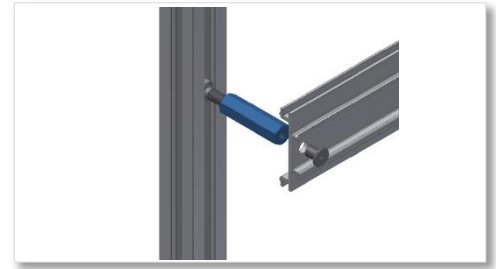

Technisches Datenblatt

Distanzprofil Klein

Identifikation

Typ / Bezeichnung:

DPK.013

Artikel Nummer:

DPK.013.xxxx.000

Die ersten drei Zahlen entsprechen der Profilschlüsselweite in mm, die folgenden vier x entsprechen der Höhe in mm und die letzten drei x entsprechen dem Zahlencode für Kundenspezifische Bearbeitung.

Technische Daten – DPK.013.0020.000

Profilhöhe: 20mm
 Profilschlüsselweite: 13mm
 Gewinde: M8
 Gewicht: 0.02 kg/Stk.

Zubehör: Isolationsrohr Kunststoff
 KIR.020.0020.000

Technische Daten – DPK.013.0036.000

Profilhöhe: 36mm
 Profilschlüsselweite: 13mm
 Gewinde: M8
 Gewicht: 0.03 kg/Stk.

Zubehör: Isolationsrohr Kunststoff
 KIR.020.0036.000

Technische Daten – DPK.013.0050.000

Profilhöhe: 50mm
 Profilschlüsselweite: 13mm
 Gewinde: M8
 Gewicht: 0.05 kg/Stk.

Technische Daten – DPK.013.0120.000

Profilhöhe:	120mm
Profilschlüsselweite:	13mm
Gewinde:	M8
Gewicht:	0.13 kg/Stk.
Zubehör:	Isolationsrohr Kunststoff KIR.020.0120.000

Allgemeine Daten

Farbe:	silberfarbig
RoHS:	konform
Material:	Automatenstahl (verzinkt)
Zubehör:	PVC, weiss