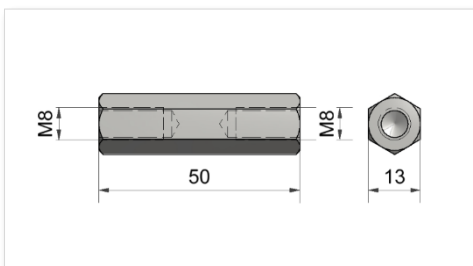

Technische Daten – DPK.013.0020.000

Profilhöhe: 20mm
 Profilschlüsselweite: 13mm
 Gewinde: M8
 Gewicht: 0.02 kg/Stk.

Zubehör: Isolationsrohr Kunststoff
 KIR.020.0020.000

Technische Daten – DPK.013.0036.000

Profilhöhe: 36mm
 Profilschlüsselweite: 13mm
 Gewinde: M8
 Gewicht: 0.03 kg/Stk.

Zubehör: Isolationsrohr Kunststoff
 KIR.020.0036.000

Technische Daten – DPK.013.0050.000

Profilhöhe: 50mm
 Profilschlüsselweite: 13mm
 Gewinde: M8
 Gewicht: 0.05 kg/Stk.

Zubehör: Isolationsrohr Kunststoff
 KIR.020.0050.000

Technische Daten – DPK.013.0080.000

Profilhöhe:	80mm
Profilschlüsselweite:	13mm
Gewinde:	M8
Gewicht:	0.08 kg/Stk.
Zubehör:	Isolationsrohr Kunststoff KIR.020.0080.000

Technische Daten – DPK.013.0120.000

Profilhöhe:	120mm
Profilschlüsselweite:	13mm
Gewinde:	M8
Gewicht:	0.13 kg/Stk.
Zubehör:	Isolationsrohr Kunststoff KIR.020.0120.000

Allgemeine Daten

Farbe:	silberfarbig
RoHS:	konform
Material:	Automatenstahl (verzinkt)
Zubehör:	PVC, weiss