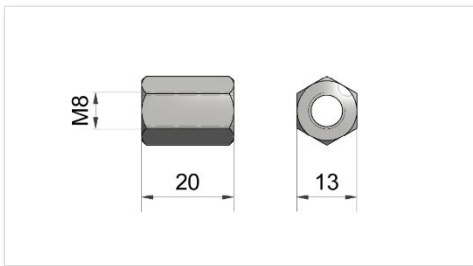

Technisches Datenblatt

Distanzprofil Klein

Identifikation

Typ / Bezeichnung:

DPK.013

Artikel Nummer:

DPK.013.xxxx.000

Die ersten drei Zahlen entsprechen der Profilschlüsselweite in mm, die folgenden vier x entsprechen der Höhe in mm und die letzten drei x entsprechen dem Zahlencode für Kundenspezifische Bearbeitung.

Technische Daten – DPK.013.0020.000

Profilhöhe: 20mm
 Profilschlüsselweite: 13mm
 Gewinde: M8
 Gewicht: 0.02 kg/Stk.

Zubehör: Isolationsrohr Kunststoff
 KIR.020.0020.000

Technische Daten – DPK.013.0036.000

Profilhöhe: 36mm
 Profilschlüsselweite: 13mm
 Gewinde: M8
 Gewicht: 0.03 kg/Stk.

Zubehör: Isolationsrohr Kunststoff
 KIR.020.0036.000

Technische Daten – DPK.013.0050.000

Profilhöhe: 50mm
 Profilschlüsselweite: 13mm
 Gewinde: M8
 Gewicht: 0.05 kg/Stk.

Technische Daten – DPK.013.0120.000

Profilhöhe:	120mm
Profilschlüsselweite:	13mm
Gewinde:	M8
Gewicht:	0.13 kg/Stk.
Zubehör:	Isolationsrohr Kunststoff KIR.020.0120.000

Allgemeine Daten

Farbe:	silberfarbig
RoHS:	konform
Material:	Automatenstahl (verzinkt)
Zubehör:	PVC, weiss