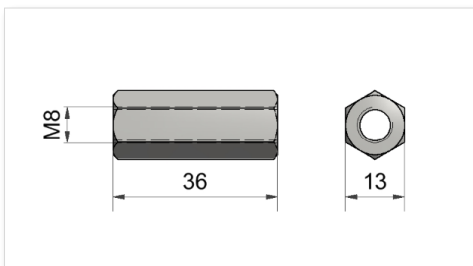

Technisches Datenblatt

Distanzprofil Klein

Identifikation

Typ / Bezeichnung:

DPK.013

Artikel Nummer:

DPK.013.xxxx.000

Die ersten drei Zahlen entsprechen der Profilschlüsselweite in mm, die folgenden vier x entsprechen der Höhe in mm und die letzten drei x entsprechen dem Zahlencode für Kundenspezifische Bearbeitung.

Technische Daten – DPK.013.0020.000

Profilhöhe: 20mm
 Profilschlüsselweite: 13mm
 Gewinde: M8
 Gewicht: 0.02 kg/Stk.

Zubehör: Isolationsrohr Kunststoff
 KIR.020.0020.000

Technische Daten – DPK.013.0036.000

Profilhöhe: 36mm
 Profilschlüsselweite: 13mm
 Gewinde: M8
 Gewicht: 0.03 kg/Stk.

Zubehör: Isolationsrohr Kunststoff
 KIR.020.0036.000

Technische Daten – DPK.013.0050.000

Profilhöhe: 50mm
 Profilschlüsselweite: 13mm
 Gewinde: M8
 Gewicht: 0.05 kg/Stk.

Technische Daten – DPK.013.0120.000

Profilhöhe:	120mm
Profilschlüsselweite:	13mm
Gewinde:	M8
Gewicht:	0.13 kg/Stk.
Zubehör:	Isolationsrohr Kunststoff KIR.020.0120.000

Allgemeine Daten

Farbe:	silberfarbig
RoHS:	konform
Material:	Automatenstahl (verzinkt)
Zubehör:	PVC, weiss