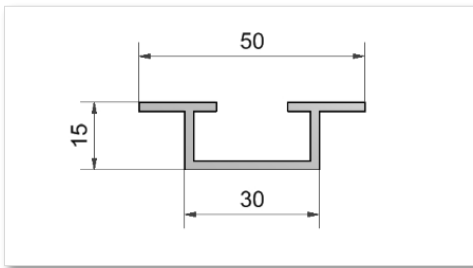

## Identifikation

Typ / Bezeichnung:

ASA.50

Artikel Nummer:

ASA.50-15.xxxx.xxx

Die ersten beiden Zahlengruppen entsprechen dem Profiltyp, die vier folgenden x entsprechen der Länge in mm und die letzten drei x entsprechen dem Zahlencode für Kundenspezifische Bearbeitung.

## Technische Daten – ASA.50-15

Profilhöhe:

50mm

Profiltiefe:

15mm

Profillänge:

variabel von 10mm - 6000mm

Gewicht:

0.21 kg/m

Querschnitt:

75 mm<sup>2</sup>