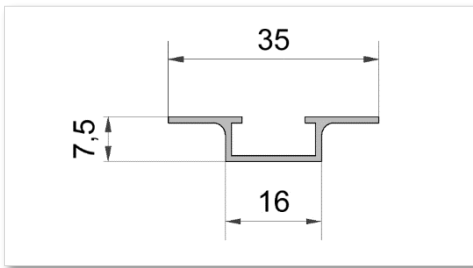

## Identifikation

Typ / Bezeichnung:

ASA.35

Artikel Nummer:

ASA.35-7.5.xxxx.xxx

Die ersten beiden Zahlengruppen entsprechen dem Profiltyp, die vier folgenden x entsprechen der Länge in mm und die letzten drei x entsprechen dem Zahlencode für Kundenspezifische Bearbeitung.

## Technische Daten – ASA.35-7.5

Profilhöhe:

15mm

Profiltiefe:

35mm

Profillänge:

variabel von 10mm - 6000mm

Gewicht:

0.35 kg/m

Querschnitt:

126 mm<sup>2</sup>